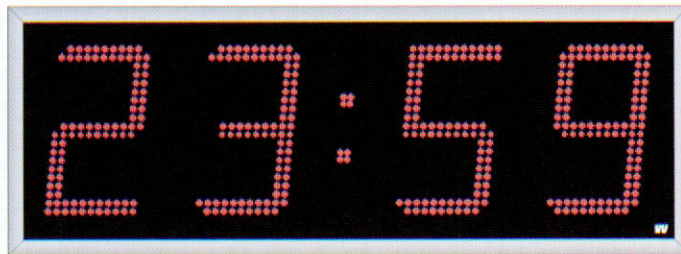

LAMBERT Westerstrand Horloges digitales à diodes

LUMEX

14 - 19 - 25

LUMEX est une horloge digitale pour intérieur/extérieur, affichant heure et minutes
ou heure, minutes et secondes.

LUMEX

LUMEX 14-19-25 est une horloge digitale pour l'intérieur et l'extérieur, idéale pour les entreprises.

- Trois hauteurs de chiffres: 140/190/250 mm.
- Diodes rouges d'une intensité lumineuse de 300 mcd pour l'intérieur.
- Diodes rouges d'une intensité lumineuse de 1000 mcd pour l'extérieur.
- Contrôle automatique de l'intensité lumineuse par cellule photo-électrique.
- Boîtier aluminium. Protection IP54 pour la version extérieure.
- Passage automatique à l'heure d'été/hiver.

Distances de lisibilité :

- Chiffres de 140 mm : ± 50 mètres.
- Chiffres de 190 mm : ± 65 mètres.
- Chiffres de 250 mm : ± 80 mètres.

Données techniques :

- Alimentation : 230 Volts.
- Réserve de marche : 48 heures.
- Précision : ± 1 sec./24 heures.

Dimensions et poids :

Hauteur des chiffres	Simple ou double face	Dimensions en mm	Poids en kg
140	S	690 x 250 x 155	7,5
140	D	690 x 250 x 155	8,5
190	S	820 x 300 x 155	9,5
190	D	820 x 300 x 155	11
250	S	1020 x 370 x 155	12
250	D	1020 x 370 x 155	14